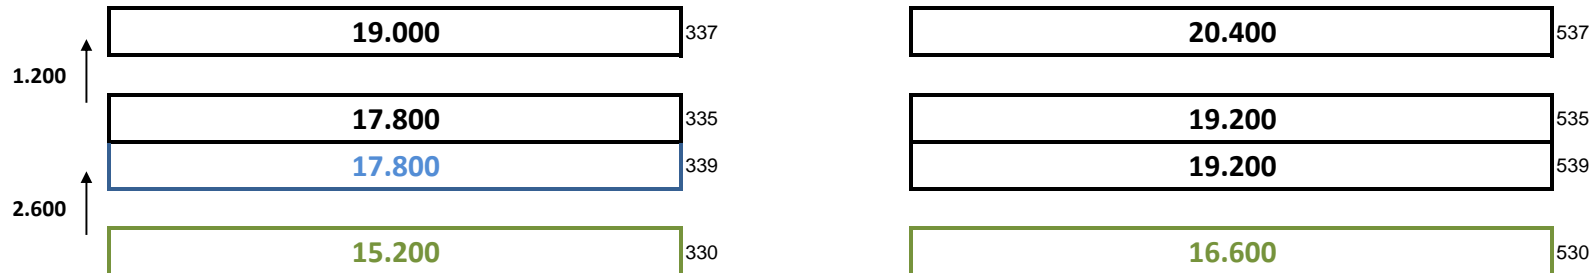

TIPO

4Porte

Listino del 19 Gennaio 2017

Δ prezzo motori

1.6 Mjt 120cv
1.3 Mjt 95cv
1.4 T-Jet 120cv GPL
1.4 95cv

Δ prezzo allestimenti

EASY

- ▶ Clima
- ▶ Uconnect™ Radio con Bluetooth-Aux-Usb
- ▶ Comandi radio al volante
- ▶ Coppe ruota 16"
- ▶ 6 airbag (frontali, laterali, tendina)
- ▶ Fendinebbia
- ▶ Maniglie e calandra cromate
- ▶ Sedile guida regolabile in altezza
- ▶ Specchietti a regolazione elettrica in tinta carrozzeria
- ▶ Sensori di parcheggio posteriori
- ▶ 3° Appoggiatesta posteriore
- ▶ Apertura automatica baule
- ▶ Cruise control
- ▶ Quadro Strumenti TFT