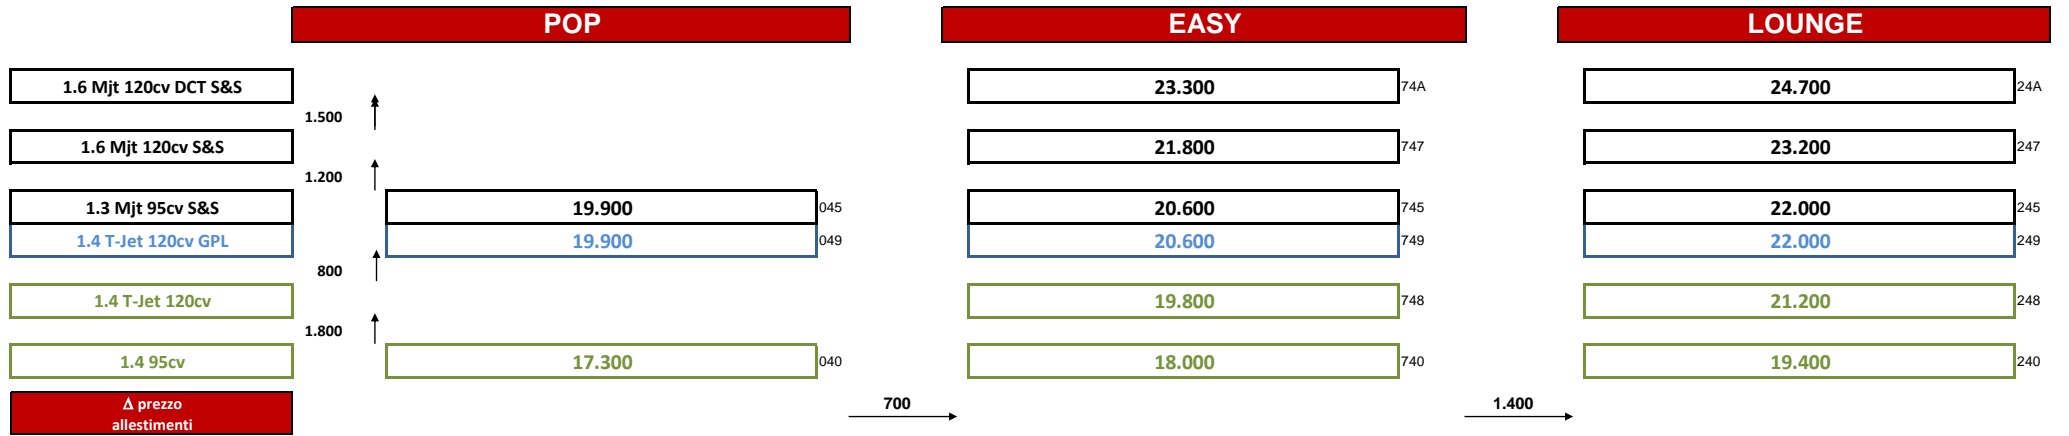

** Valori riferiti a GPL

TIPO

StationWagon

Listino del 19 Gennaio 2017

	POP	EASY	LOUNGE
Δ contenuti	<ul style="list-style-type: none"> ▶ Clima Manuale ▶ Uconnect™ Radio Aux-Usb ▶ 6 airbag (frontali, laterali, tendina) ▶ Sedile guida regolabile in altezza ▶ Specchietti a regolazione elettrica e disappannamento ▶ Ruote in lamiera da 16" ▶ Alzacristalli elettrici posteriori ▶ Presa corrente 12V. ▶ Barre longitudinali Nero Opaco ▶ Piano riconfigurabile per bagagliaio ▶ Alzacristalli elettrici posteriori 	<ul style="list-style-type: none"> ▶ Uconnect™ con Bluetooth-Aux-Usb e comandi al volante 500 ▶ Fendinebbia 300 ▶ Maniglie e calandra cromate 100 ▶ Specchietti a regolazione elettrica in tinta carrozzeria 150 ▶ Sensori di parcheggio posteriori 300 ▶ Cruise Control 300 ▶ 3° Appoggiatesta posteriore 100 	<ul style="list-style-type: none"> ▶ Clima automatico 400 ▶ Uconnect™ Radio Tablet 7" 500 ▶ Cerchi in lega diamantati da 17" 600 ▶ Dettagli cromati (inserto sottocalandra, linea finestrini) 150 ▶ Volante e pomello cambio in pelle 150 ▶ Sedile guida con regolazione lombare + appoggiatesta 250 ▶ Luci Diurne a LED 150 ▶ Presa corrente 12V. nel bagagliaio 50 ▶ Barre longitudinali Nero Lucido 50
		=POP +	= EASY +
		1750	2300 €
		61%	≈ 40%