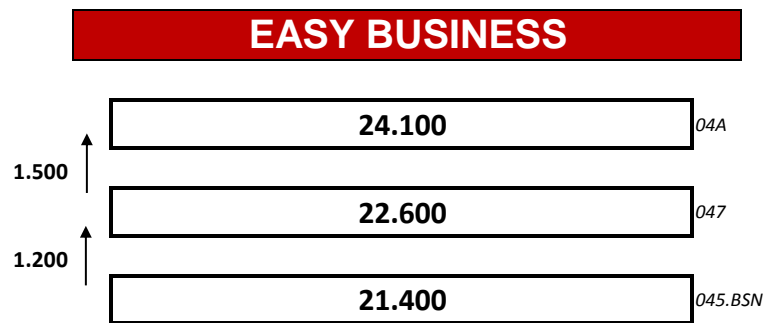

TIPO StationWagon

Listino del 19 Gennaio 2017

1.6 Mjt 120cv DCT S&S

1.6 Mjt 120cv S&S

1.3 Mjt 95cv S&S

1.4 T-Jet 120cv GPL

1.4 95cv

Δ prezzo
allestimenti

Δ
contenuti

€ 1.100

1. **EASY BUSINESS**
2. Clima Manuale
   - Uconnect™ Radio 5" NAV con comandi al volante
   - Coppe ruota 16"
   - Alzacristalli elettrici posteriori
   - 6 airbag (frontali, laterali, tendina)
   - Fendinebbia
   - Maniglie e calandra cromate
   - Sedile guida regolabile in altezza
   - Specchietti a regolazione elettrica in tinta carrozzeria
   - Sensori di parcheggio posteriori
   - Presa corrente 12V.
   - Appoggiatesta Sedile Anteriore
   - Cruise Control
   - Volante in Pelle
   - Uconnect Live Services
   - Barre longitudinali Nero Opaco
   - Piano riconfigurabile per bagagliaio
   - Sedile guida con regolazione lombare
   - Presa corrente 12V. nel bagagliaio
   - Barre longitudinali Nero Opaco

1. **BUSINESS**
2. Clima automatico 400
   - Uconnect™ Radio Tablet 7" NAV con Servizi LIVE 750
   - Cerchi in lega da 16" 600
   - Luci Diurne a LED 100
   - 3° Appoggiatesta posteriore 100
   - Dettagli cromati (inserto sottocalandra, linea finestrini) 100
   - Pack **SAFETY PLUS** (Limitatore di velocità, Full Brake Control, Cruise Control adattivo) 350

= EASY BUSINESS +

€ 2.400

56%