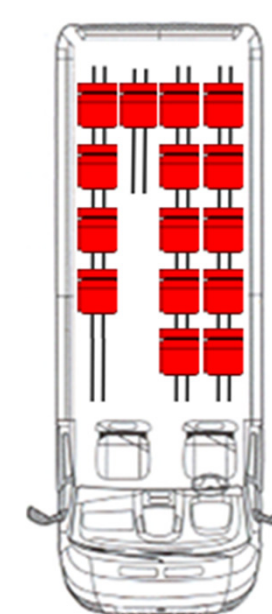

MVS 295.H0Z.6